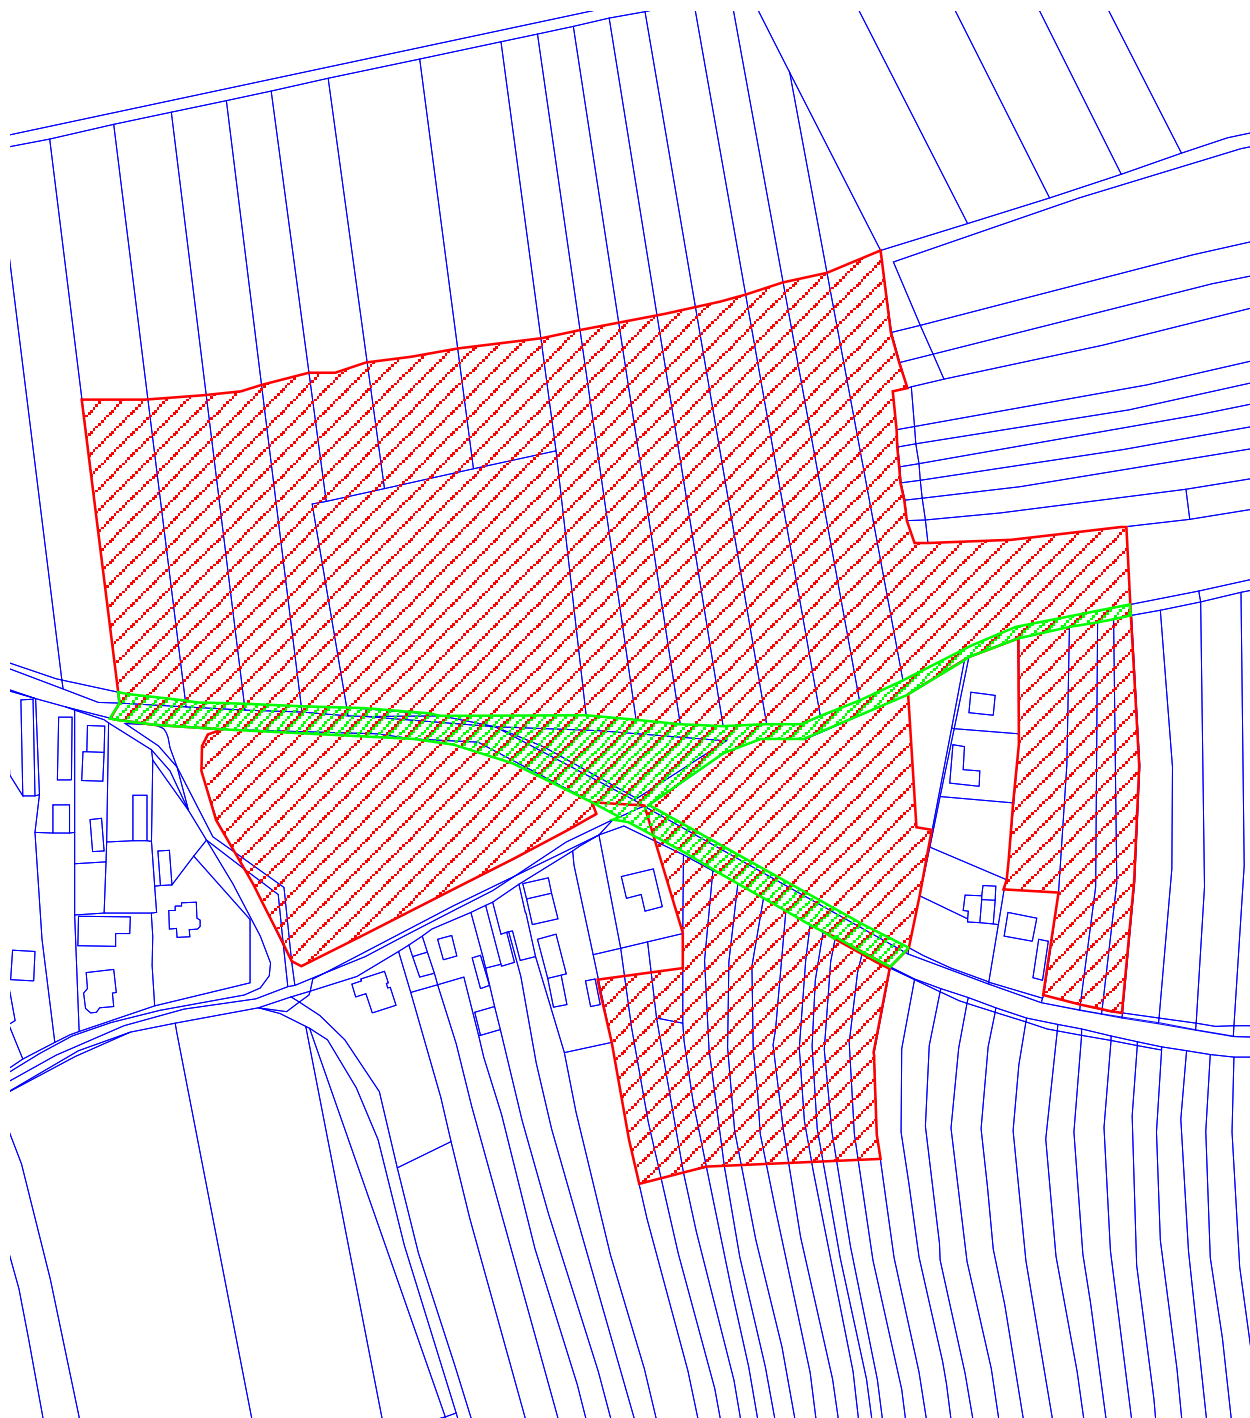

Datum izrisa : 21.1.2016

EŠD 128

-  območje rezervatnega varstva
-  območje kjer ne velja 1. varstveni režim

K.O. DRNOVO, VELIKI PODLOG

Vir podatkov:

- Obvezni elementi predloga za razglasitev arheološkega najdišča Neviodunum v Drnovem za kulturni spomenik lokalnega pomena

Vir za kartografsko osnovo:

- Digitalni katastrski načrt, Geodetska uprava Republike Slovenije

Merilo: 1:2880