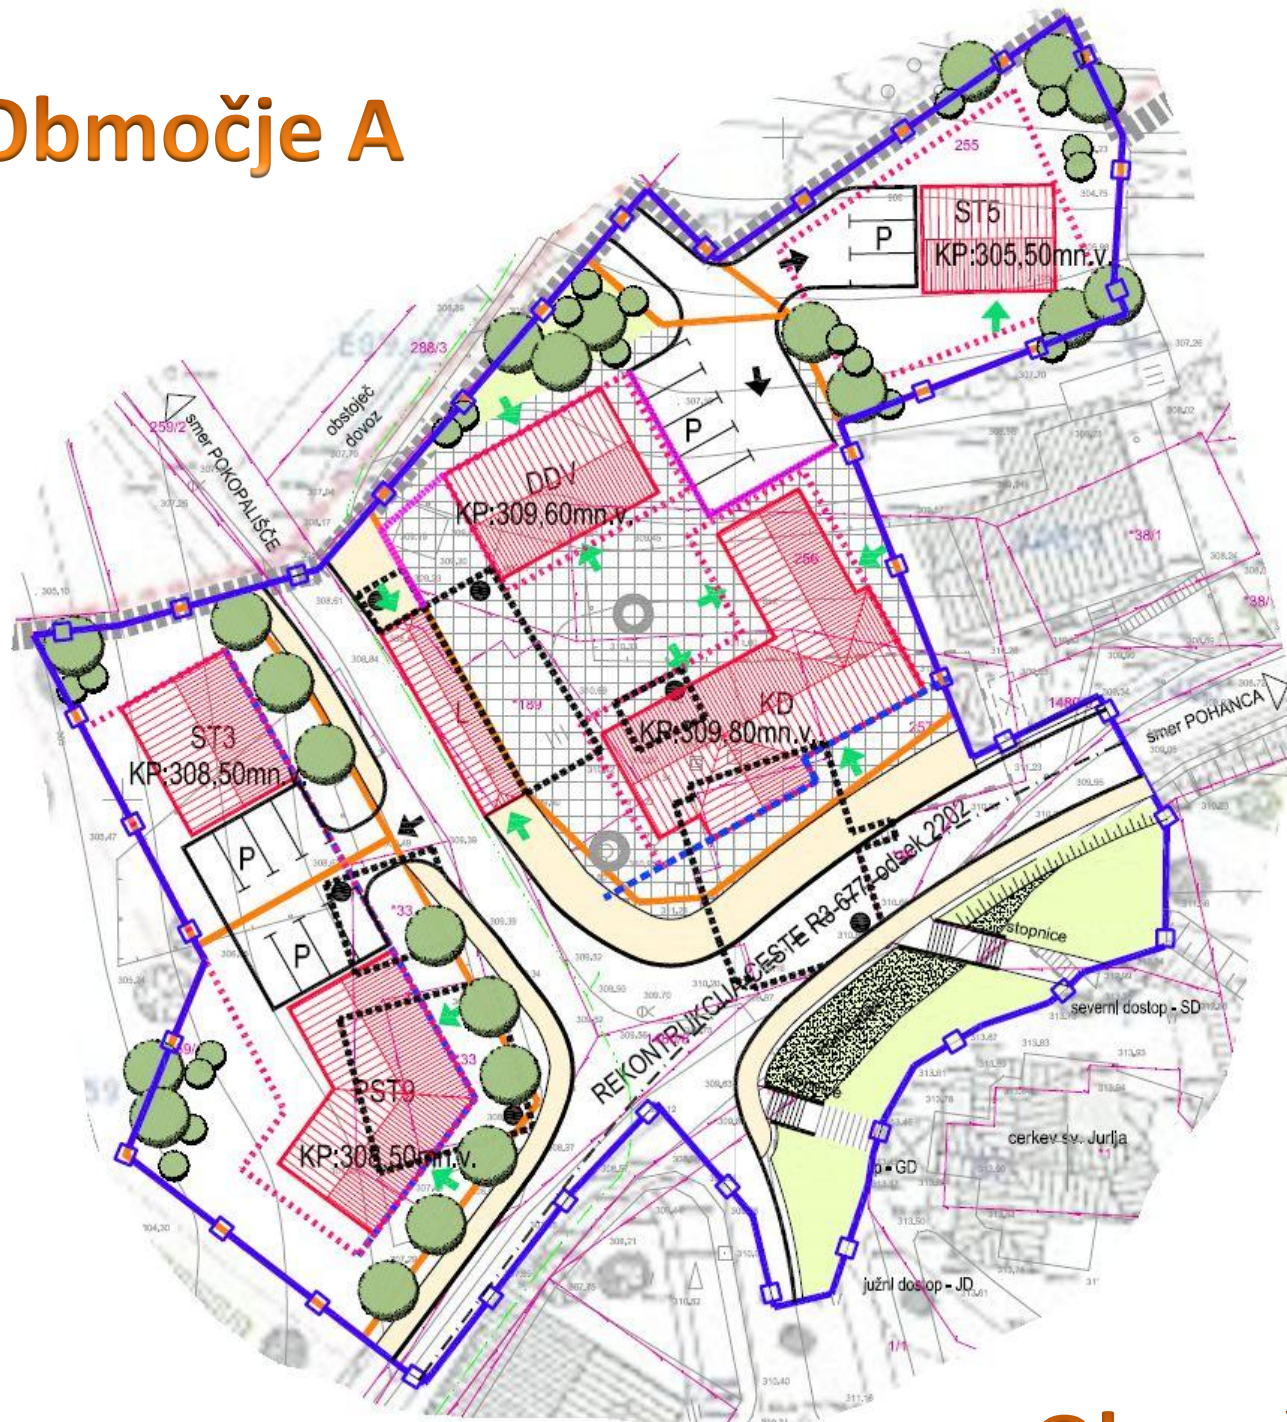

# Območje A

# Območje C

## Pregledna situacija

Območje C

Območje B

Območje A

### Legenda

LEGENDA OBJEKTI:		JAVNE POVRŠINE:	
KD	KULTURNI DOM	TRG, TLAKOVANJE	
DDV	DOM DUHOVNIH VAJ	HODNIK ZA PEŠCE	
PST	POSLOVNO STANOVANJSKI OBJEKT	ZELENE POVRŠINE	
ST	STANOVANJSKI OBJEKT	PEŠČENA PODLAGA	
L	PREHOD SKOZI OBJEKT		
LEGENDA UREDITVENE SITUACIJE:			
[Blue dashed line]	MEJA OBMOČJA SPREMEMB IN DOPOLNITEV UN ZDOLE	[Orange line]	PARCELA NAMENJENA GRADNJI
[Grey dashed line]	MEJA OBMOČJA UN ZDOLE	[Green arrow]	DOVOZ NA PARCELO
[Black dashed line]	OBSTOJEČ OBJEKT	[P]	PARKIRIŠČA
[Red dashed line]	RUŠITVE	[Pink dashed line]	OPORN ZID
[Red dashed line]	PREDVIDEN / OBNOVLJEN OBJEKT	[Green circle]	VISOKORASLO AVTOHTONO DREVJE
[Red dashed line]	GRADBENA MEJA	[Green circle]	URBANISTIČNI POUDARKI, ELEMENTI
[Red dashed line]	GRADBENA LINIJA	[Green arrow]	DOSTOP V OBJEKT